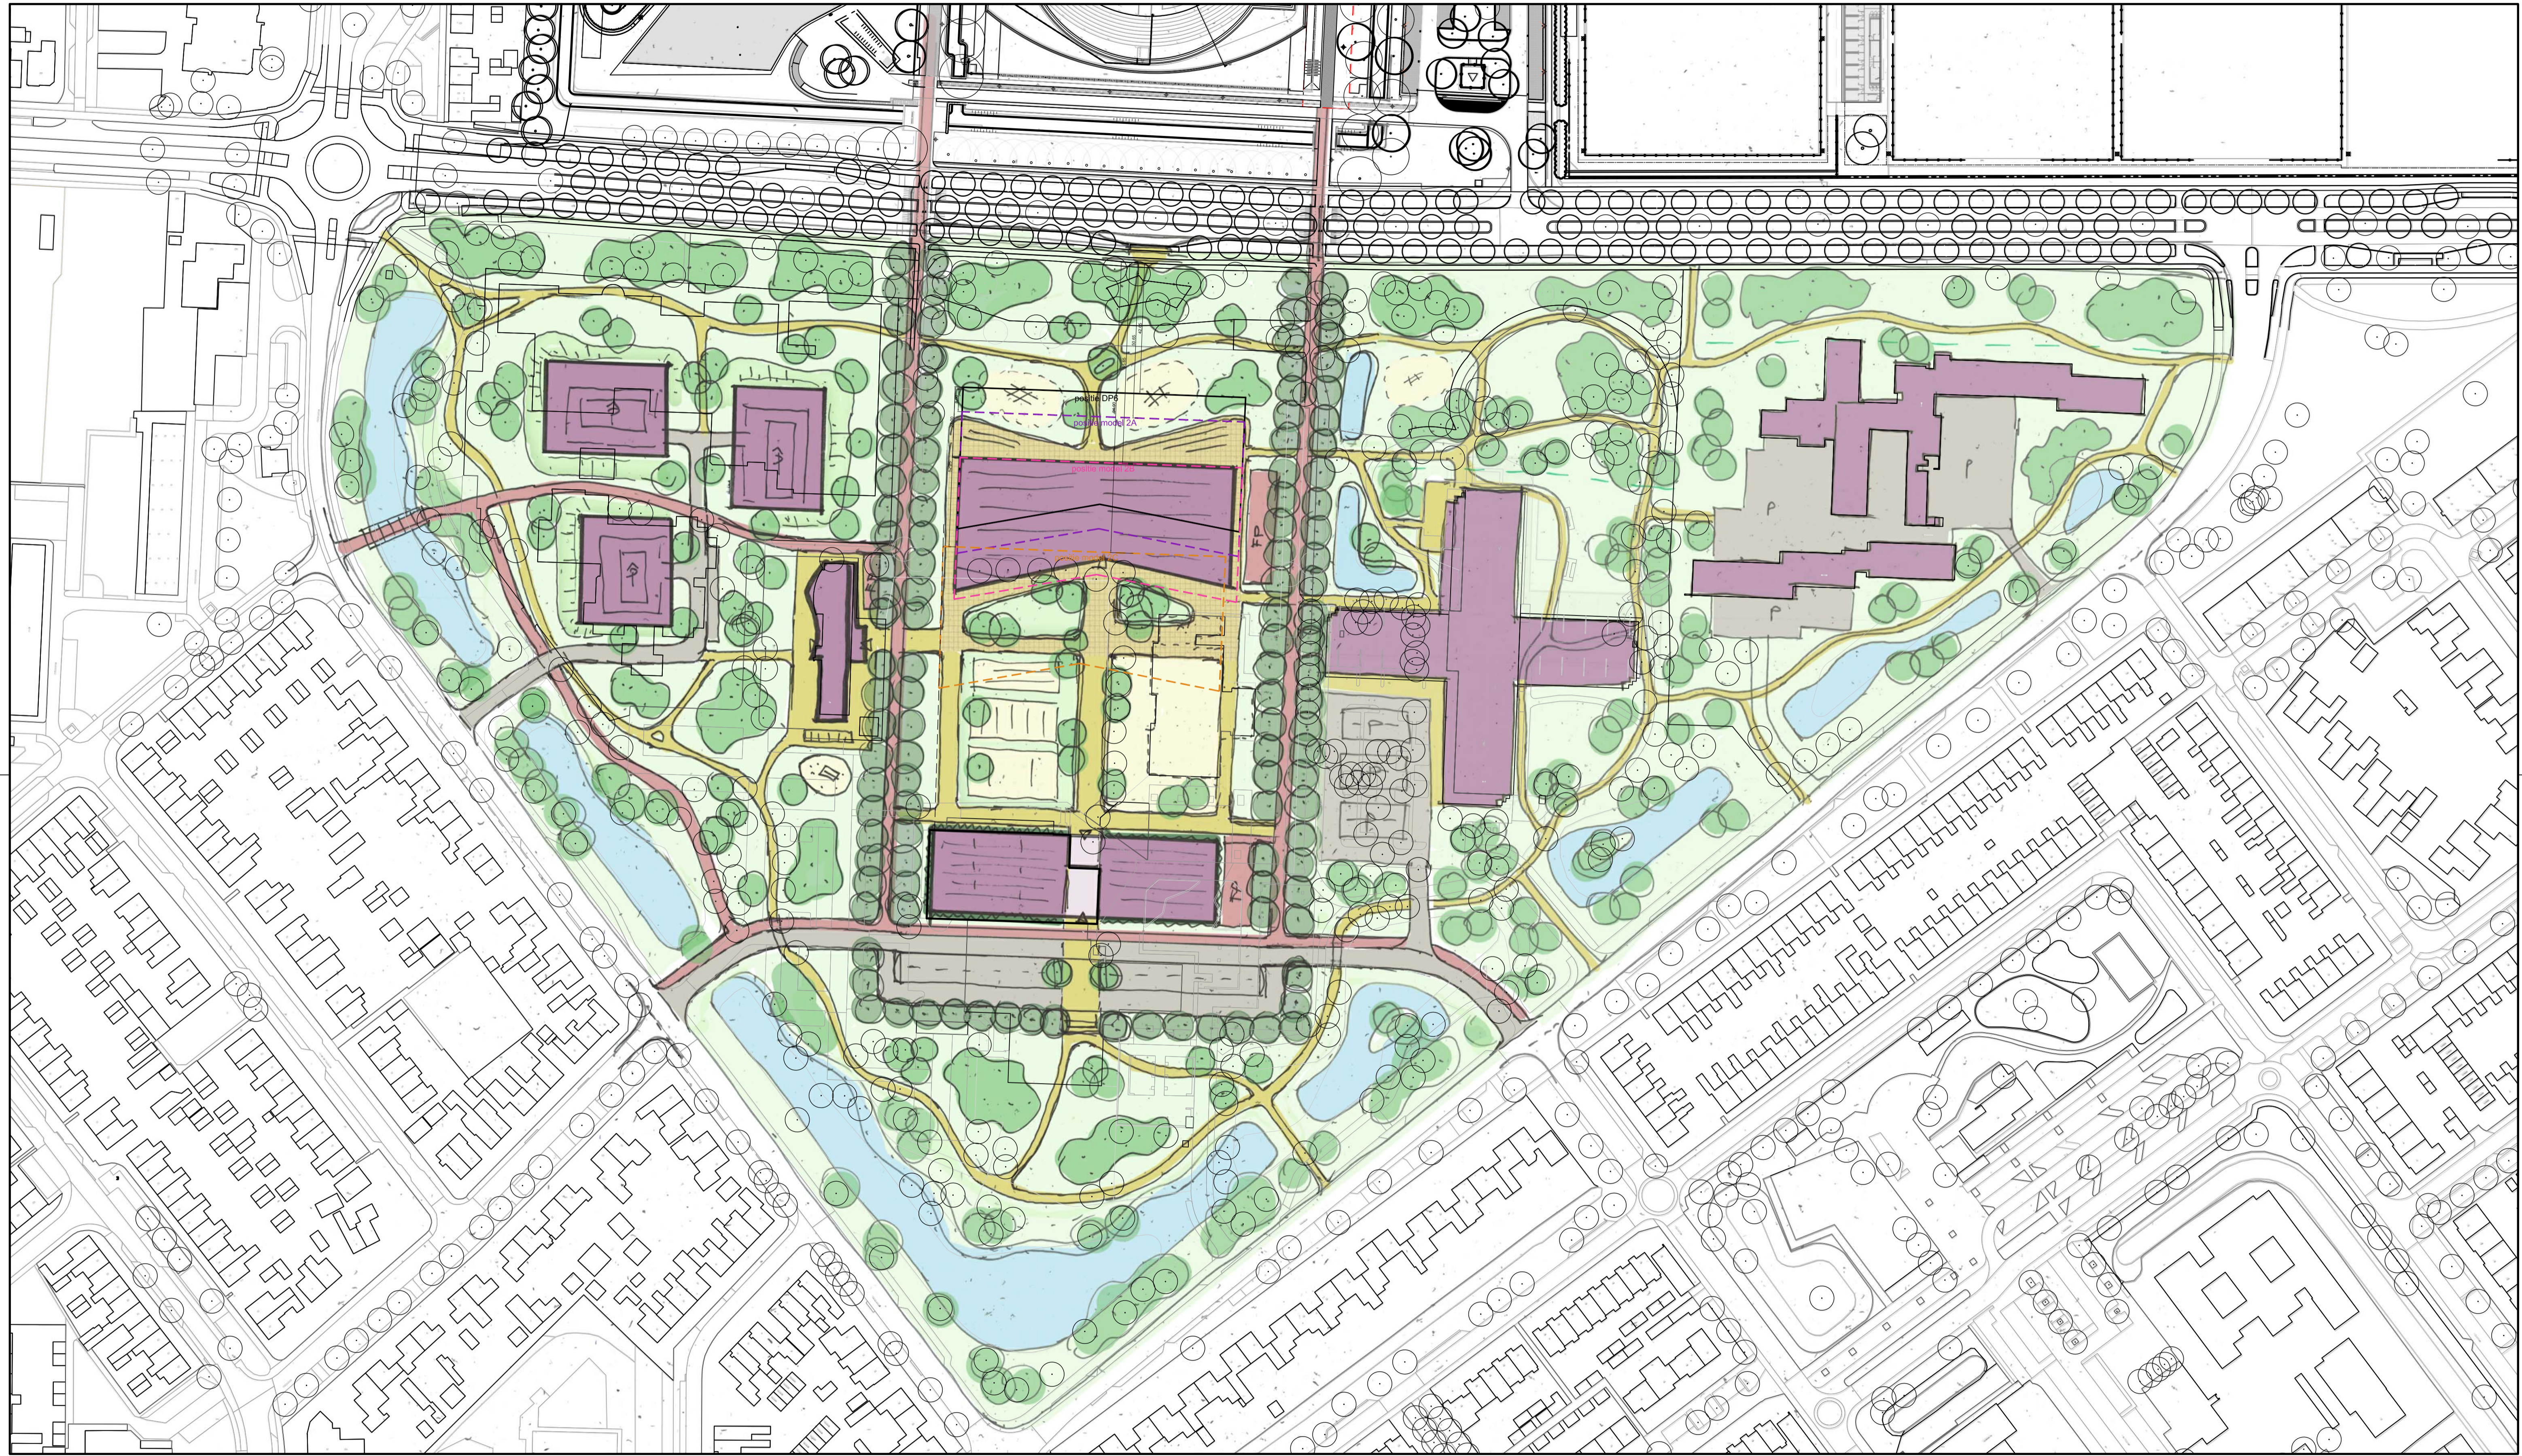

DE GROENE DRIEHOEK, HOOGEVEEN

0 100m

XXXX.XX project
werknummer plaats
bladnummer tekening
schaal
versie

PROJECTNAAM
PLAATSNAAM

MTD
LANDSCHAPSARCHITECTEN

MTD landschapsarchitecten | Zuid-Willemsvaart 142 | Postbus 5225 | 5201 GE 's-Hertogenbosch
T 073 6125033 | F 073 6136665 | E mtd@mtds.nl | www.mtds.nl