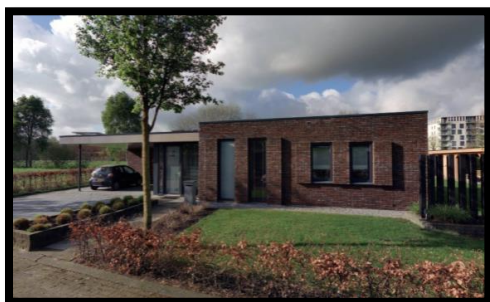

Deelgebied: Bosrand noordoost, locatie voorheen 'Walwoningen'

Foto's van referentieprojecten

Deelgebied: Bosrand noordoost, locatie voorheen 'Walwoningen'

Kaart deelgebied

Omschrijving

- Maximaal één woonlaag.
- Geen verplichte kaprichting.
- Kap onder hellingshoek van maximaal 15 graden.
- Plaatsing op minimaal 6,00 meter vanaf de straat.
- Bij voorkeur worden de woningen niet in één strakke rooilijn geplaatst.
- Geen uitgangspunten materiaalkeuze.
- Onbebouwde strook tussen de woningen onderling.