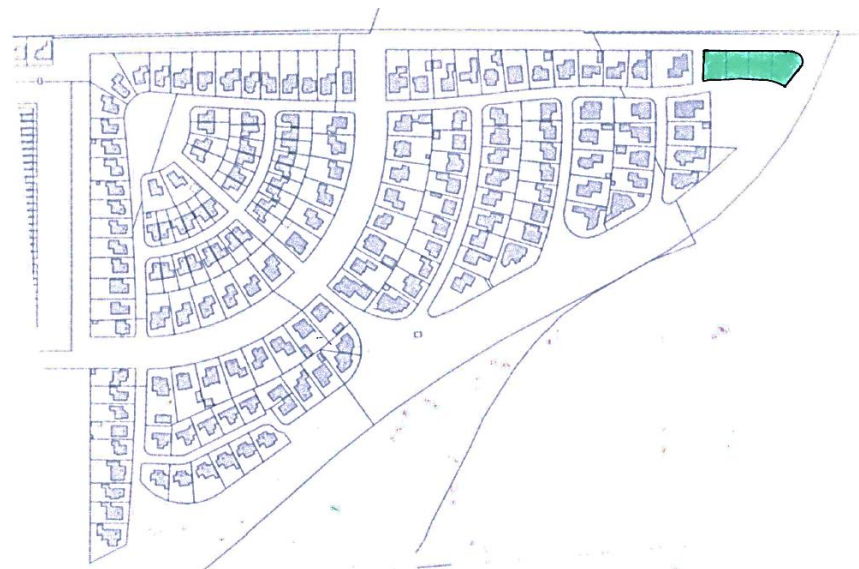

Deelgebied: Bosrand noordoost, locatie voorheen 'Walwoningen'

Foto's van referentieprojecten

Deelgebied: Bosrand noordoost, locatie voorheen 'Walwoningen'

Kaart deelgebied

Omschrijving

- Maximaal één woonlaag.
- Geen verplichte kaprichting.
- Kap onder hellingshoek van maximaal 15 graden.
- Plaatsing op minimaal 6,00 meter vanaf de straat.
- Bij voorkeur worden de woningen niet in één strakke rooilijn geplaatst.
- Geen uitgangspunten materiaalkeuze.
- Onbebouwde strook tussen de woningen onderling.